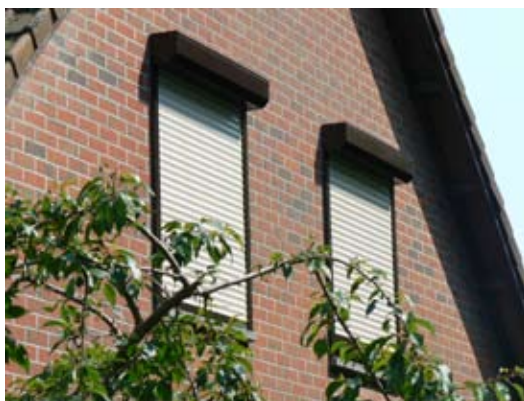

Voorzetrolluiken